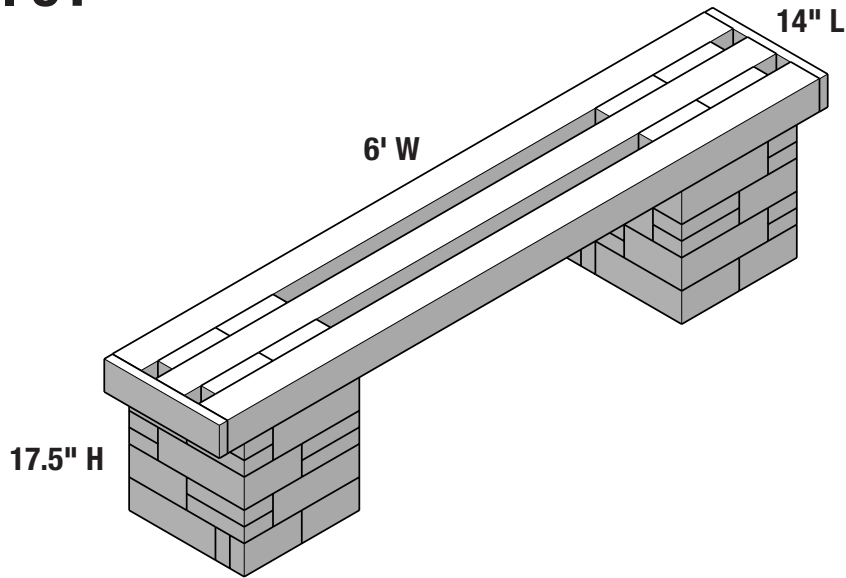

BENCH No. 01

Banca Uno

NUMBER OF PIECES PER PROJECT:

Número de piezas por proyecto:

HOME DEPOT SKU#

			Café	Sierra Blend	GreyStone
	Mini Mini	40	163156	397745	164917
	Large Grande	16	166606	396781	166804

3 – 4" x 4" x 72" Boards* (Fir, Cedar, or Pressure Treated) *Board lengths can vary if desired.
3 – 4" x 4" x 72" Madera* (Pino Abeto, Cedro, o Presurizada) *Piezas de madera pueden ser de diferentes tamaños.

2 – 1" x 4" x 14" Boards* (Fir, Cedar, or Pressure Treated)
2 – 1" x 4" x 14" Madera* (Pino Abeto, Cedro, o Presurizada)

- **Prepare stable, level project area.** Preparar estable, nivel zona del proyecto.
- **Stack stones, adding construction adhesive between layers.** Pila de piedras, agregando construcción adhesivo entre capas.