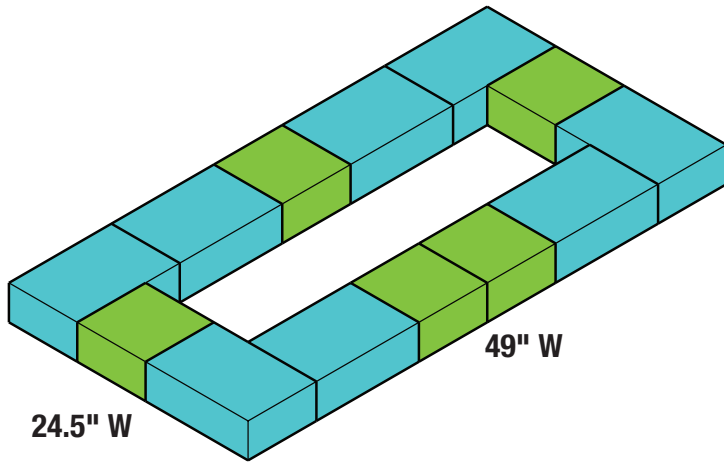

RUMBLESTONE® PROJECT BUILDING INSTRUCTIONS

Edificio del proyecto Instrucciones RumbleStone®

STONE COLORS VARY BY REGION LOS COLORES DE LOS BLOQUES TIENEN VARIAN DE ACUERDO A LA REGION

1