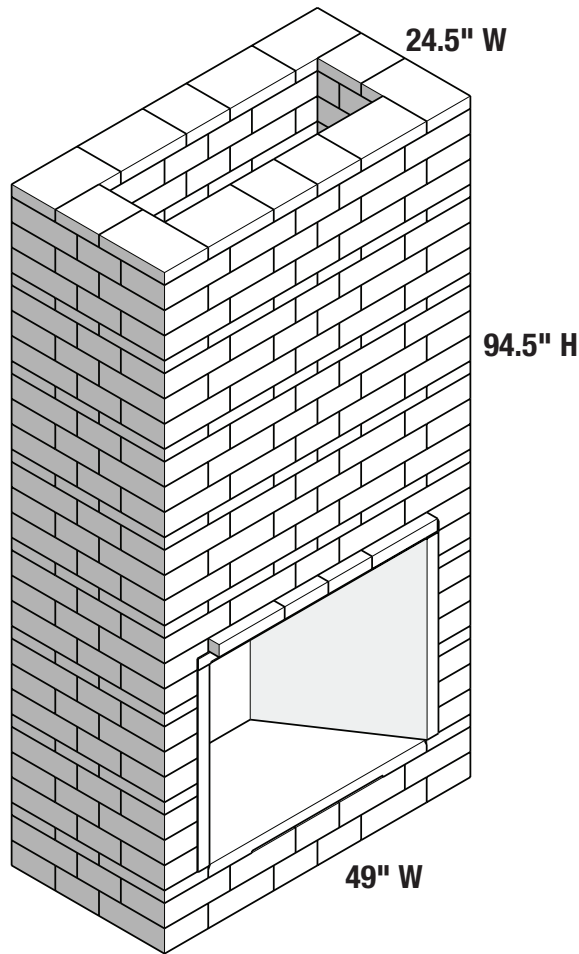

## FIREPLACE 02

Chimenea 02

NUMBER OF PIECES PER PROJECT:			HOME DEPOT SKU#		
Número de piezas por proyecto:			Café	Sierra Blend	GreyStone
	Mini Mini	5	163156	397745	164917
	Medium Mediana	114	165955	397681	166379
	Large Grande	158	166606	396781	166804