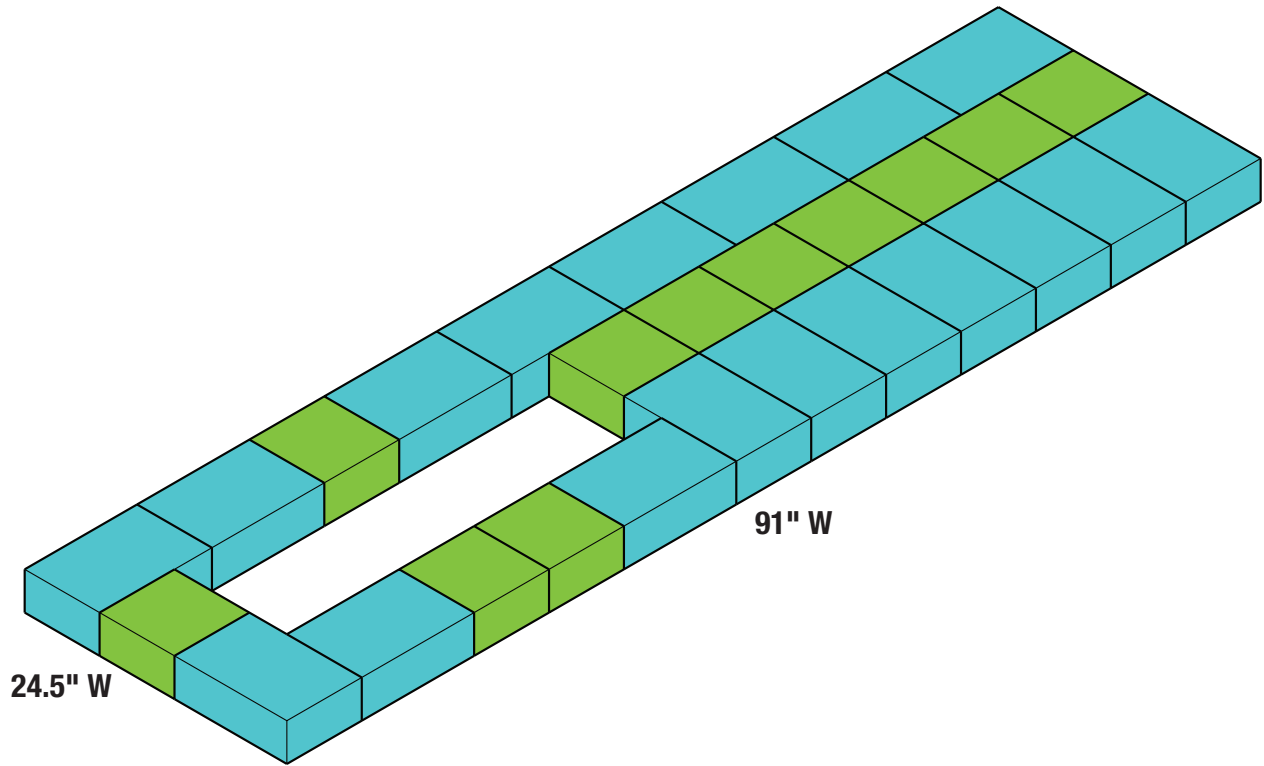

RUMBLESTONE® PROJECT BUILDING INSTRUCTIONS

Edificio del proyecto Instrucciones RumbleStone®

PAVESTONE®
Creating Beautiful Landscapes®

STONE COLORS VARY BY REGION LOS COLORES DE LOS BLOQUES TIENEN VARIAN DE ACUERDO A LA REGION

1

2