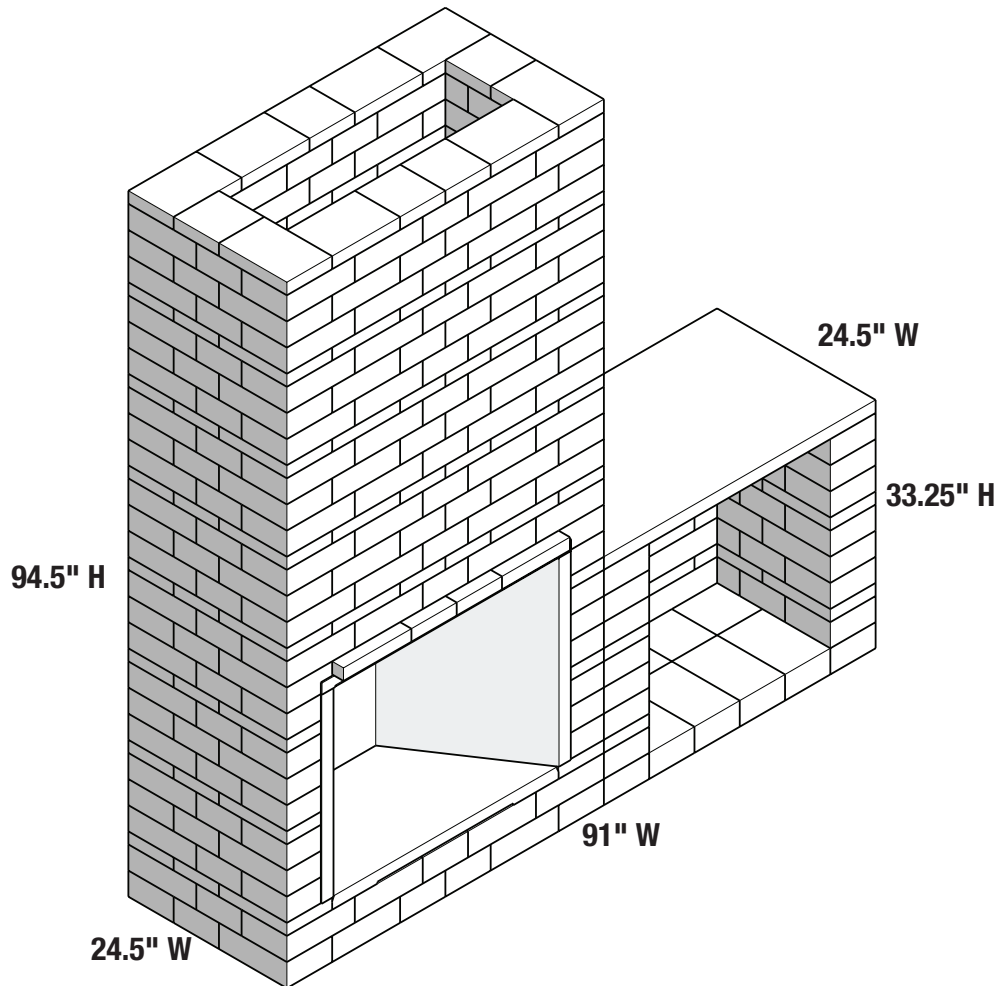

## FIREPLACE 02B

Chimenea 02B

NUMBER OF PIECES PER PROJECT:			HOME DEPOT SKU#		
Número de piezas por proyecto:			Café	Sierra Blend	GreyStone
	Mini Mini	5	163156	397745	164917
	Medium Mediana	149	165955	397681	166379
	Large Grande	200	166606	396781	166804