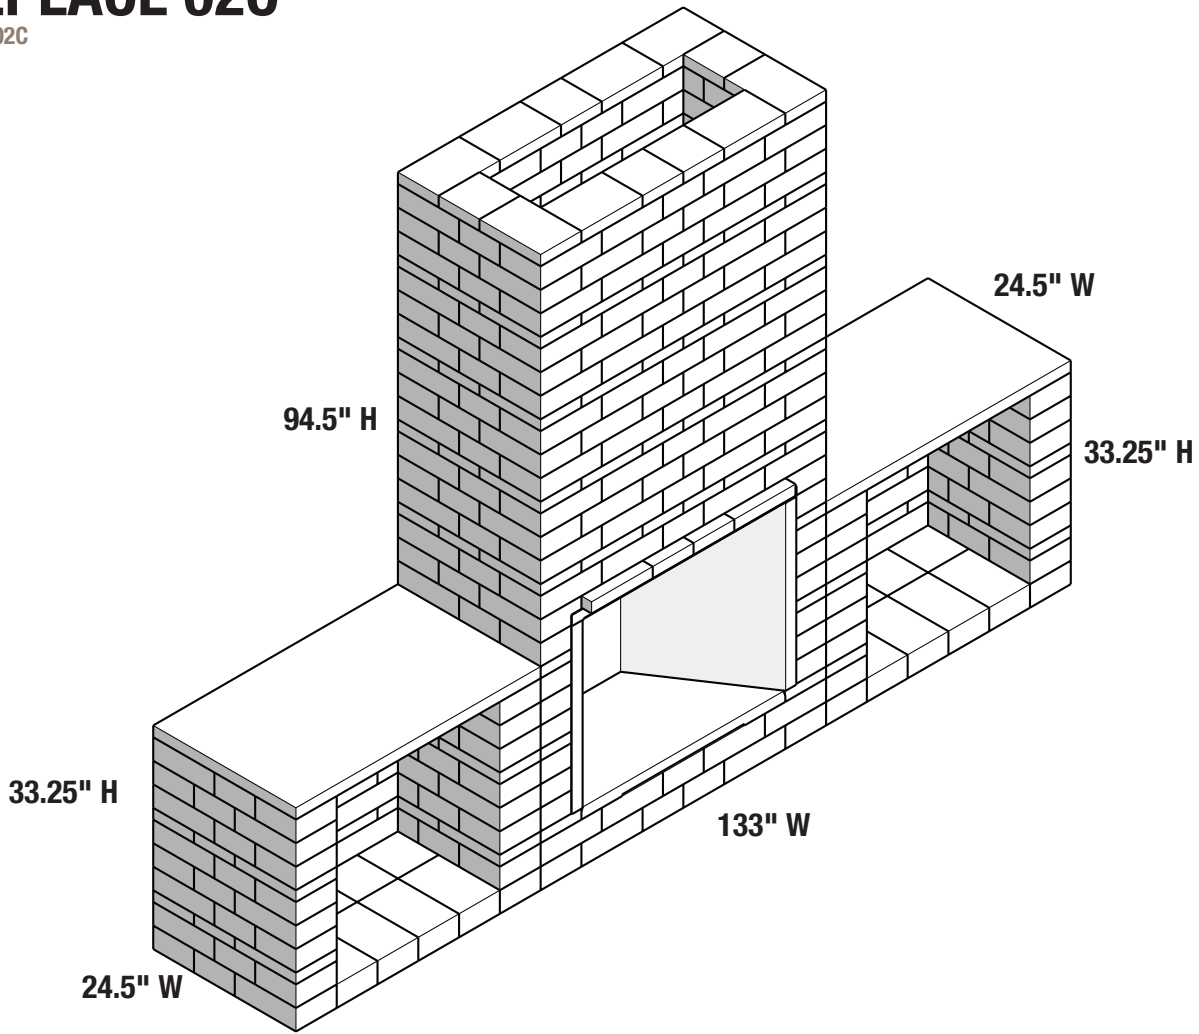

FIREPLACE 02C

Chimenea 02C

NUMBER OF PIECES PER PROJECT:			HOME DEPOT SKU#		
Número de piezas por proyecto:			Café	Sierra Blend	GreyStone
	Mini Mini	5	163156	397745	164917
	Medium Mediana	184	165955	397681	166379
	Large Grande	242	166606	396781	166804