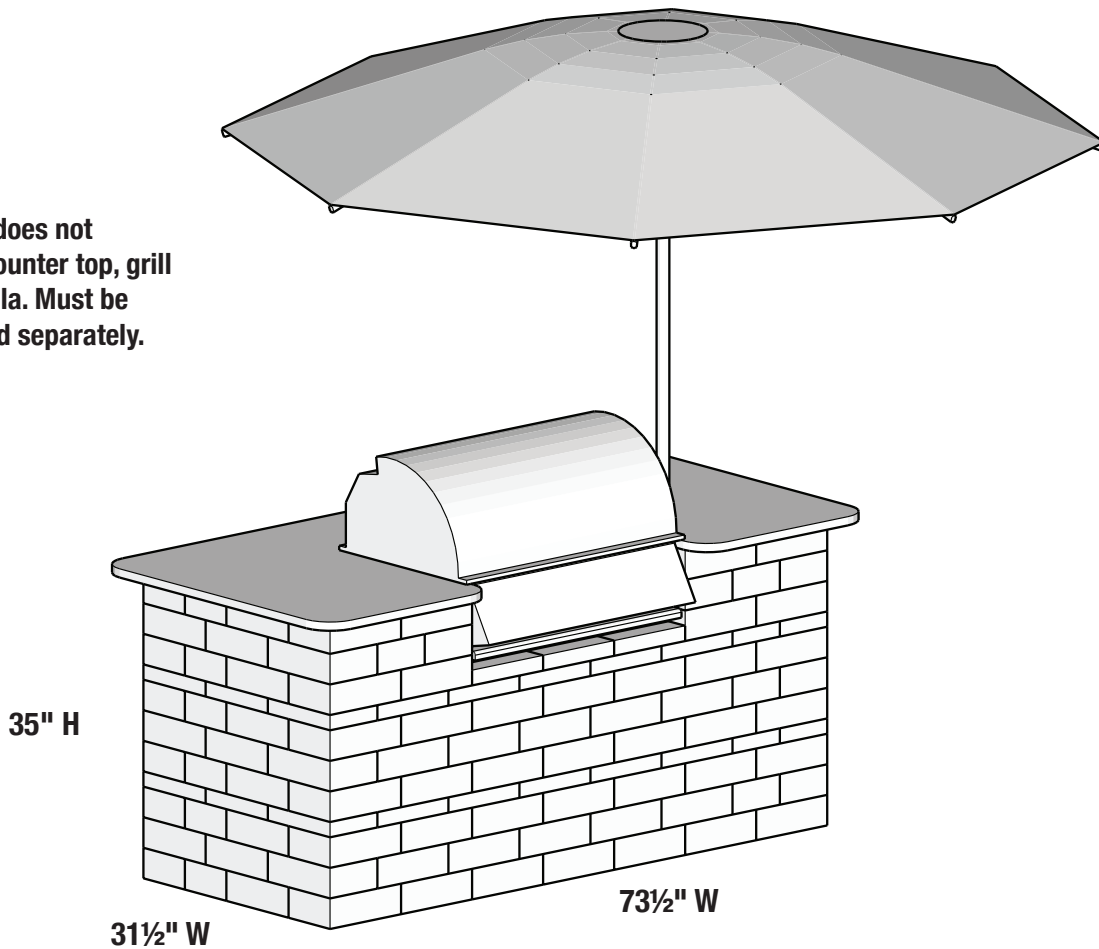

## GRILL STATION No. 01

Estación de parrilla Número uno

**Note: Kit does not include counter top, grill or umbrella. Must be purchased separately.**

NUMBER OF PIECES PER PROJECT:		HOME DEPOT SKU#		
Número de piezas por proyecto:		Café	Sierra Blend	GreyStone
Medium	21	165955	397681	166379
Large	133	166606	396781	166804

NUMBER OF PIECES PER PROJECT:			HOME DEPOT SKU#		
Número de piezas por proyecto:			Café	Sierra Blend	GreyStone
Square	4	91169	91177	91134	
Rectangle	35	90969	90977	90934	

- **Prepare stable, level project area.** Preparar estable, nivel zona del proyecto.
- **Stack stones, adding construction adhesive between layers.** Pila de piedras, agregando construcción adhesivo entre capas.