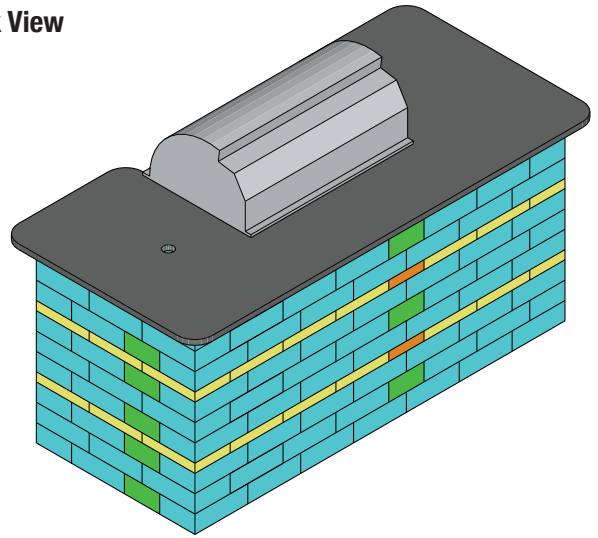

# RUMBLESTONE® PROJECT BUILDING INSTRUCTIONS

Edificio del proyecto Instrucciones RumbleStone®

**PAVESTONE®**  
Creating Beautiful Landscapes®

13

Back View

Counter Top

80" W

38½" H

31" W

24½" W

24½" W

Imagine. Stack. Create.