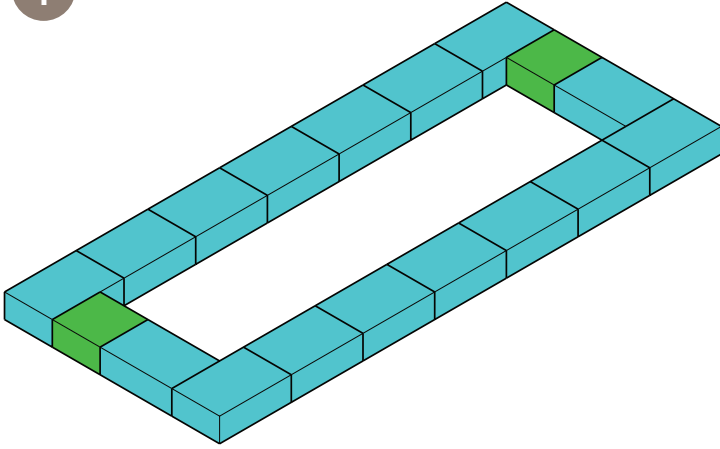

RUMBLESTONE® PROJECT BUILDING INSTRUCTIONS

Edificio del proyecto Instrucciones RumbleStone®

PAVESTONE®
Creating Beautiful Landscapes®

1