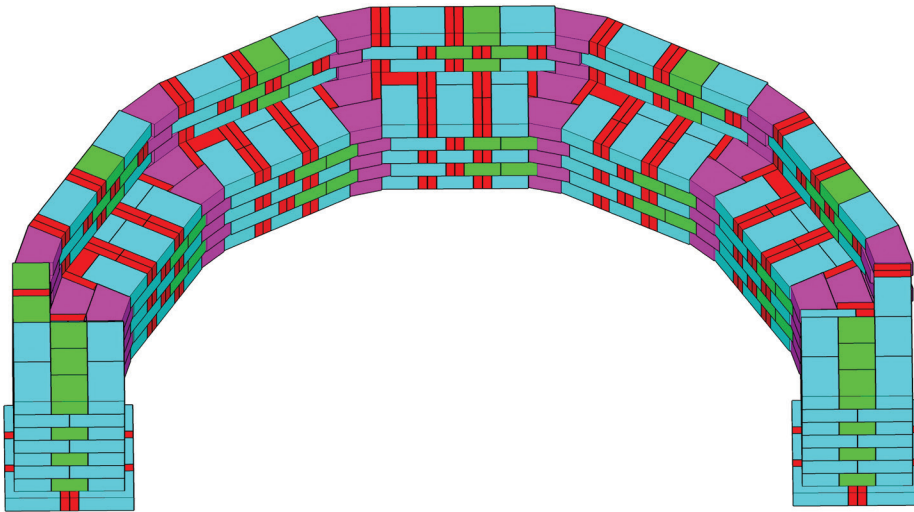

RUMBLESTONE® PROJECT BUILDING INSTRUCTIONS

Edificio del proyecto Instrucciones RumbleStone®

PAVESTONE®
Creating Beautiful Landscapes®

8

9

10

Imagine. Stack. Create.