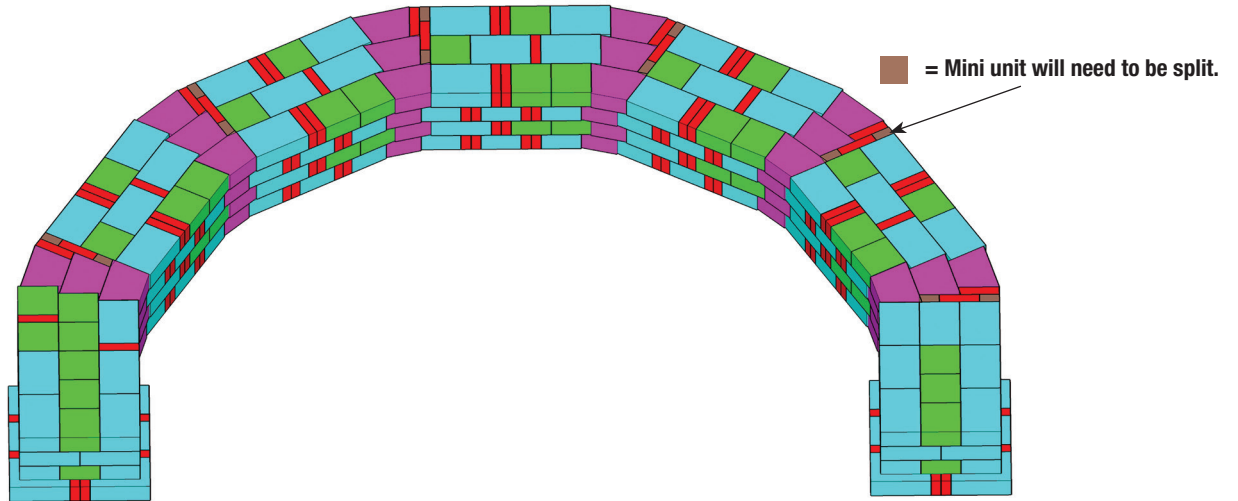

RUMBLESTONE® PROJECT BUILDING INSTRUCTIONS

Edificio del proyecto Instrucciones RumbleStone®

PAVESTONE®
Creating Beautiful Landscapes®

5

6