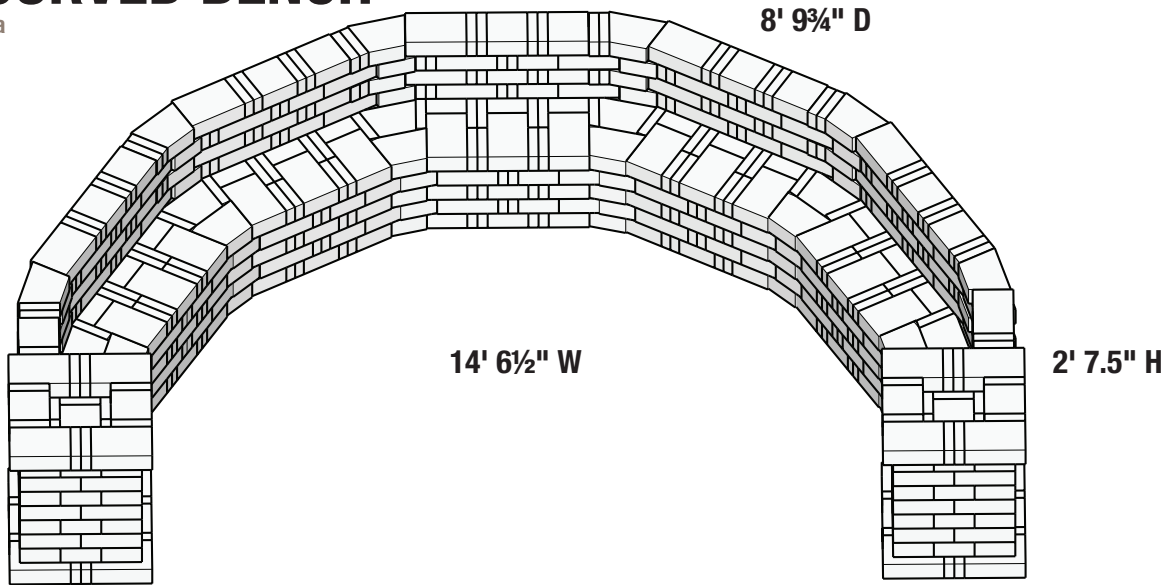

LARGE CURVED BENCH

Banco Grande y curva

NUMBER OF PIECES PER PROJECT:

Número de piezas por proyecto:

HOME DEPOT SKU#

			Café	Sierra Blend	GreyStone
	Mini* Mini*	563	163156	397745	164917
	Medium Mediana	112	165955	397681	166379
	Large Grande	286	166606	396781	166804
	Trap Trapezoidal	114	166986	397882	167250

* Measurements for projects are approximate. Las medidas de los proyectos son aproximadas.

STONE COLORS VARY BY REGION LOS COLORES DE LOS BLOQUES TIENEN VARIAN DE ACUERDO A LA REGION

1

Layout footprint.

Imagine. Stack. Create.