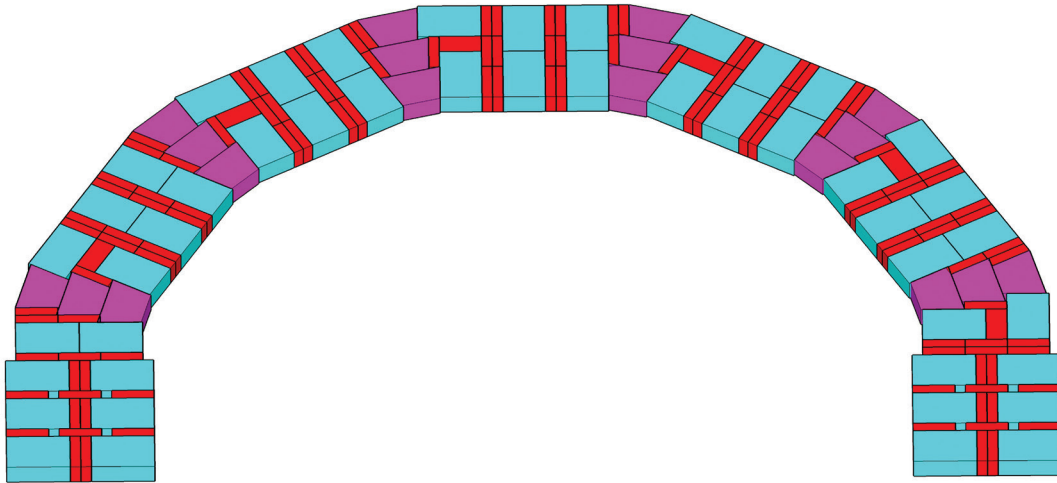

* Measurements for projects are approximate. Las medidas de los proyectos son aproximadas.

STONE COLORS VARY BY REGION LOS COLORES DE LOS BLOQUES TIENEN VARIAN DE ACUERDO A LA REGION

1

Layout footprint.

Imagine. Stack. Create.

RUMBLESTONE® PROJECT BUILDING INSTRUCTIONS

Edificio del proyecto Instrucciones RumbleStone®

PAVESTONE®
Creating Beautiful Landscapes®

2

3

■ = Mini unit will need to be split.

4

Imagine. Stack. Create.