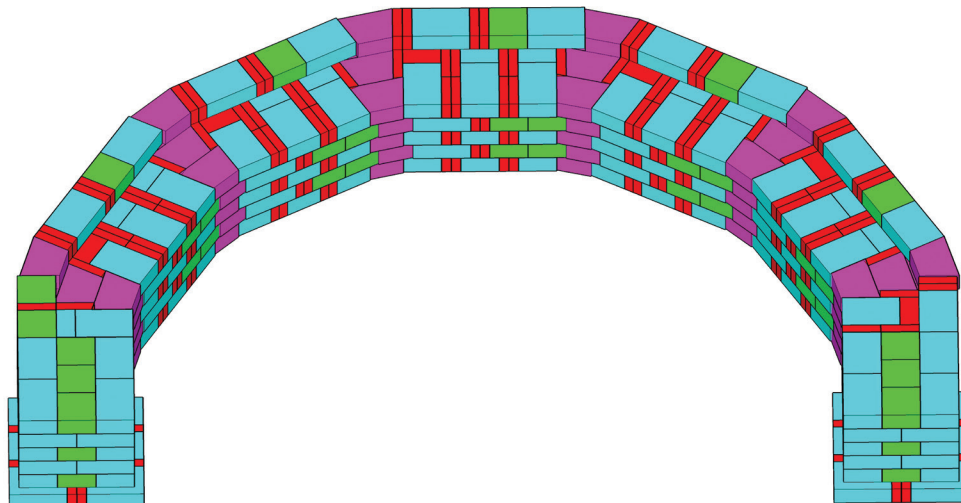

* Measurements for projects are approximate. Las medidas de los proyectos son aproximadas.

STONE COLORS VARY BY REGION LOS COLORES DE LOS BLOQUES TIENEN VARIAN DE ACUERDO A LA REGION

1

Layout footprint.

Imagine. Stack. Create.

RUMBLESTONE® PROJECT BUILDING INSTRUCTIONS

Edificio del proyecto Instrucciones RumbleStone®

PAVESTONE®
Creating Beautiful Landscapes®

5

6

7

Imagine. Stack. Create.

RUMBLESTONE® PROJECT BUILDING INSTRUCTIONS