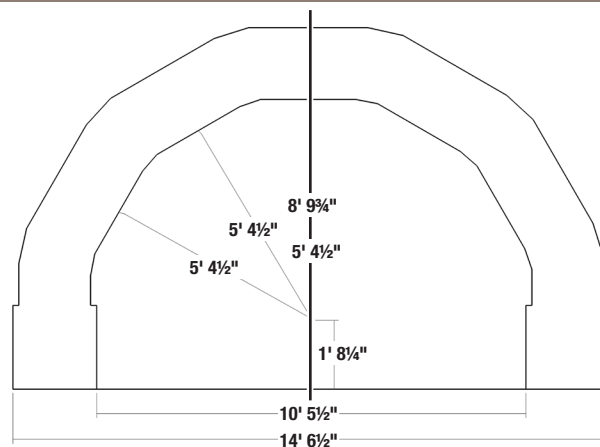

LARGE CURVED BENCH

Banco Grande y curva

NUMBER OF PIECES PER PROJECT:

Número de piezas por proyecto:

HOME DEPOT SKU#

			Café	Sierra Blend	GreyStone
	Mini* Mini*	563	163156	397745	164917
	Medium Mediana	112	165955	397681	166379
	Large Grande	286	166606	396781	166804
	Trap Trapezoidal	114	166986	397882	167250

* Measurements for projects are approximate. Las medidas de los proyectos son aproximadas.

STONE COLORS VARY BY REGION LOS COLORES DE LOS BLOQUES TIENEN VARIAN DE ACUERDO A LA REGION

1

Layout footprint.

Imagine. Stack. Create.