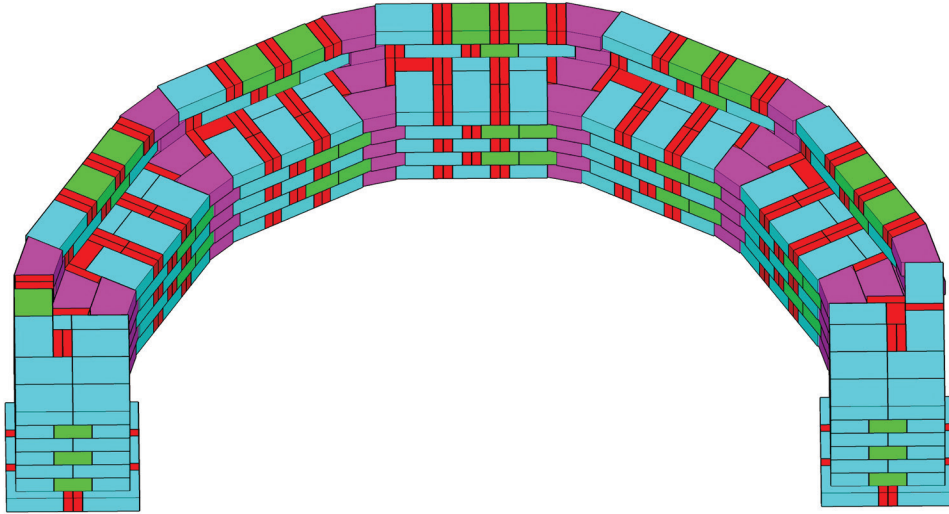

RUMBLESTONE® PROJECT BUILDING INSTRUCTIONS

Edificio del proyecto Instrucciones RumbleStone®

PAVESTONE®
Creating Beautiful Landscapes®

8

9