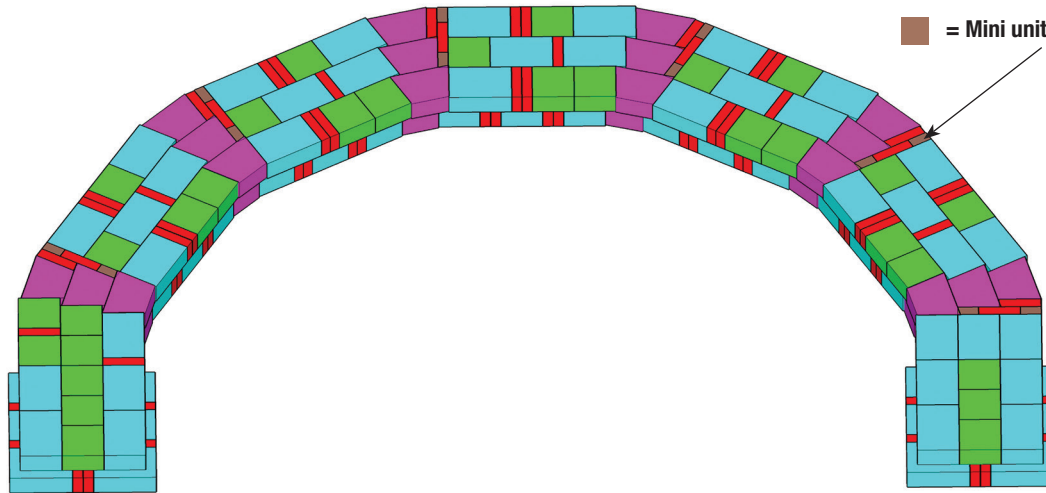

* Measurements for projects are approximate. Las medidas de los proyectos son aproximadas.

STONE COLORS VARY BY REGION LOS COLORES DE LOS BLOQUES TIENEN VARIAN DE ACUERDO A LA REGION

1

Layout footprint.

Imagine. Stack. Create.

RUMBLESTONE® PROJECT BUILDING INSTRUCTIONS

Edificio del proyecto Instrucciones RumbleStone®

PAVESTONE®
Creating Beautiful Landscapes®

2

3

■ = Mini unit will need to be split.

4

Imagine. Stack. Create.