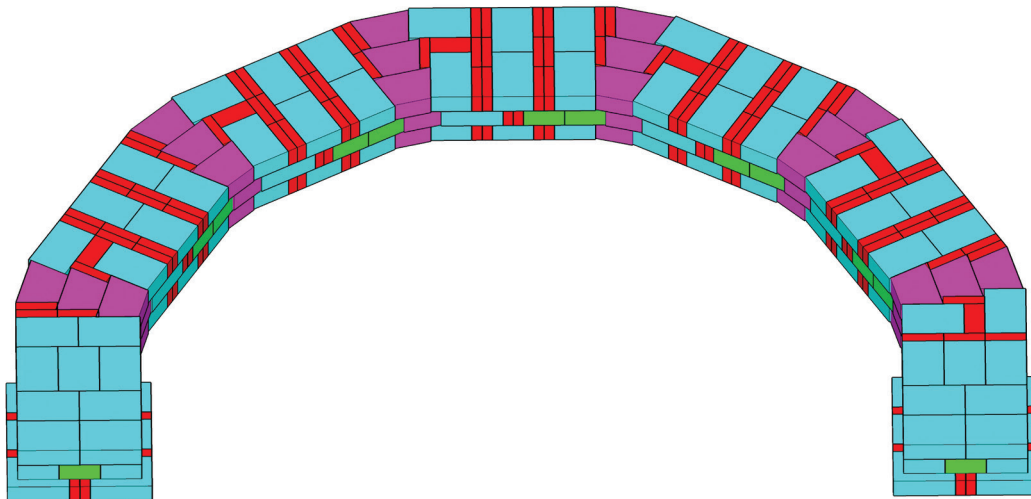

* Measurements for projects are approximate. Las medidas de los proyectos son aproximadas.

STONE COLORS VARY BY REGION LOS COLORES DE LOS BLOQUES TIENEN VARIAN DE ACUERDO A LA REGION

1

Layout footprint.

Imagine. Stack. Create.

RUMBLESTONE® PROJECT BUILDING INSTRUCTIONS

Edificio del proyecto Instrucciones RumbleStone®

PAVESTONE®
Creating Beautiful Landscapes®

2

3

■ = Mini unit will need to be split.

4

Imagine. Stack. Create.