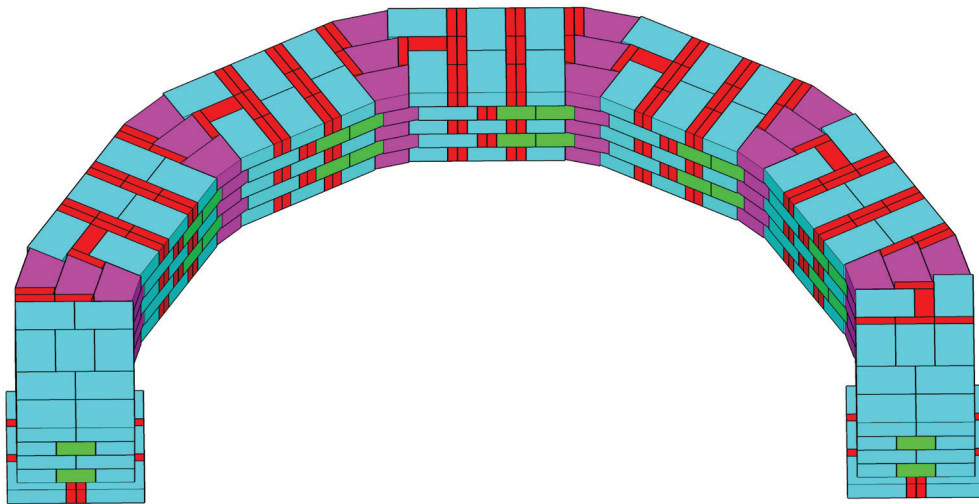

* Measurements for projects are approximate. Las medidas de los proyectos son aproximadas.

STONE COLORS VARY BY REGION LOS COLORES DE LOS BLOQUES TIENEN VARIAN DE ACUERDO A LA REGION

1

Layout footprint.

Imagine. Stack. Create.

RUMBLESTONE® PROJECT BUILDING INSTRUCTIONS

Edificio del proyecto Instrucciones RumbleStone®

PAVESTONE®
Creating Beautiful Landscapes®

5

6

7

Imagine. Stack. Create.

RUMBLESTONE® PROJECT BUILDING INSTRUCTIONS